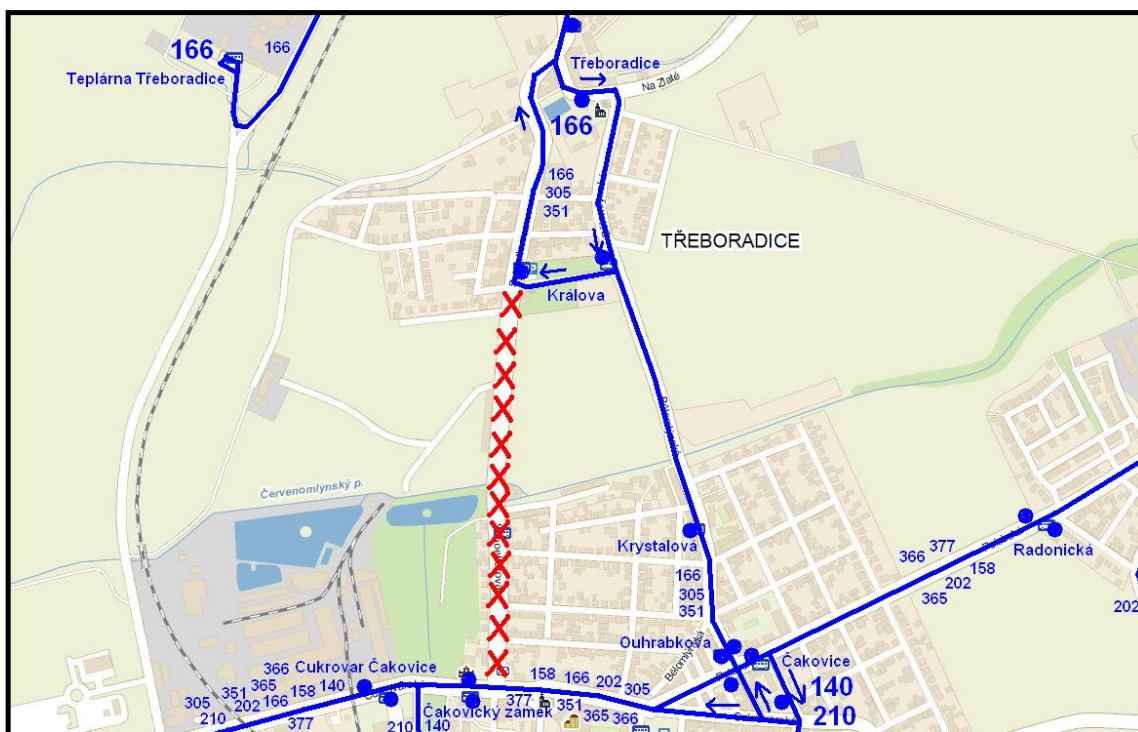

Odklon linek PID číslo 166, 305 a 351 v Čakovicích od 21. března 2006 do odvolání (cca srpen 2006)

Vážení cestující, z důvodu výstavby inženýrských sítí v Schoellerově ulici v Třeboradicích bude ve výše uvedeném období přerušena provoz autobusů v ulici:

SCHOELLEROVA

Linky číslo 166, 305 a 351:

Ve směru z centra ze zastávky Čakovický zámek vedena přímo Cukrovarskou ulicí, vlevo Polabskou, vlevo Ouhrabkovou, přímo Bělomlýnskou, vlevo Mezi hřbitovy a vpravo Schoellerova do zastávky Králova a dále po své trase. V opačném směru beze změny. Zastávka Krystalová ve směru Třeboradice je zrušena. Zřizuje se zastávka Ouhrabkova ve směru Třeboradice v Ouhrabkově ulici vstříčně k zastávce v opačném směru.

Schéma vyluky: (mapový podklad: <http://www.mapy.cz/>)

Dopravci:
Dopravní podnik hl. m. Prahy, a. s.

Linky
166, 305, 351

e-mail:
dpp@r.dpp.cz