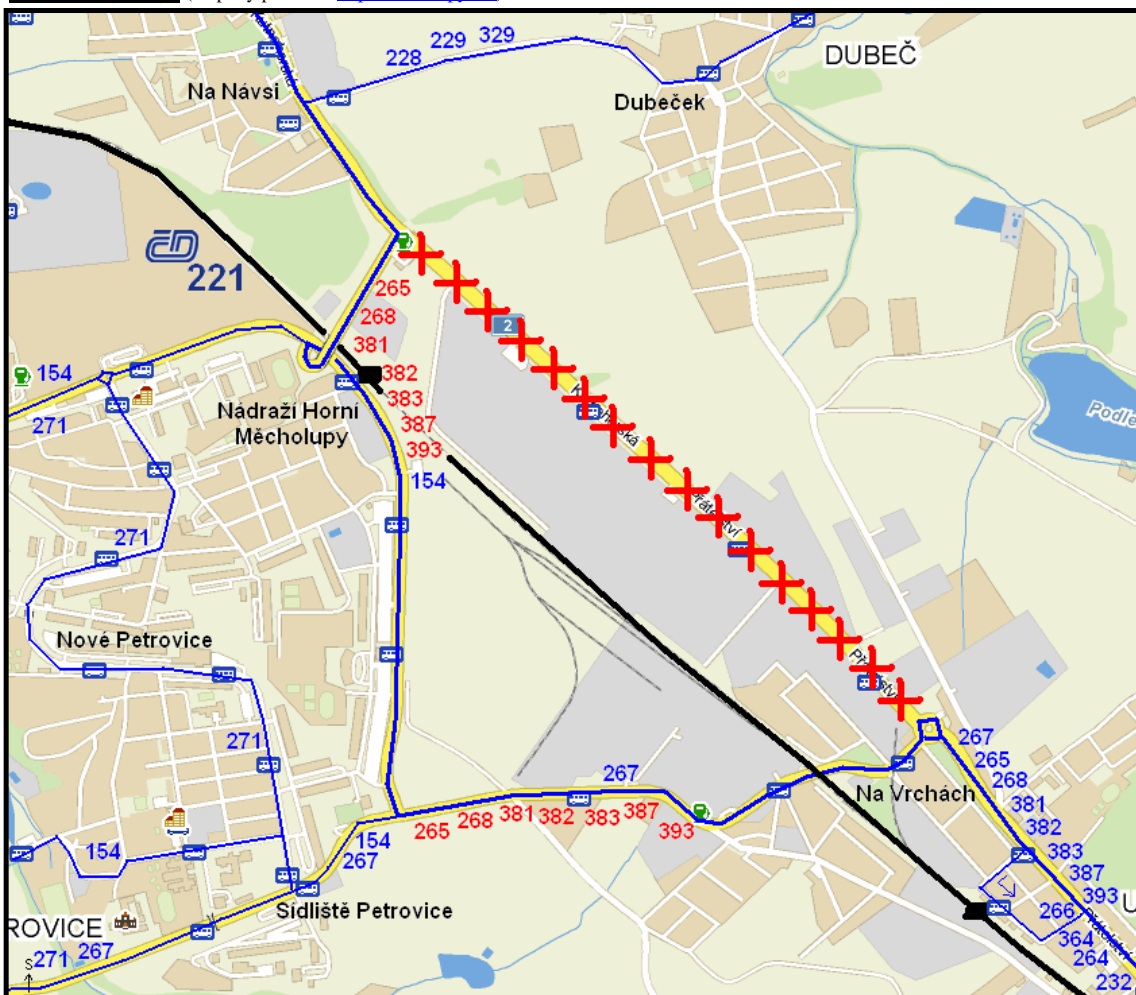

Vážení cestující, z důvodu manipulace s autojeřábem v ulici Přátelství bude ve výše uvedeném období přerušena provoz autobusů v úseku zastávek

NA NÁVSI – NA VRCHÁCH

Linky číslo 265, 268, 381, 382, 383, 387 a 393:

V obou směrech linky ve vyloučeném úseku odkloněny přes Petrovice a Horní Měcholupy ulicemi Podleská, Františka Diviše, Hornoměcholupská a K Měcholupům. Bez náhrady jsou po dobu výluky mimo provoz zastávky Průmstav a Fruta. Zastávka Na Vrchách pro výše uvedené linky je přemístěna do stávající zastávky linky 267.

Schéma výluky: (mapový podklad: <http://beta.mapy.cz/>)

Děkujeme Vám za pochopení a za případné komplikace při Vašich cestách se omlouváme.

Dopravci:

Dopravní podnik hl. m. Prahy, a. s.

ČSAD POLKOST, spol. s r. o.

Connex Praha, s. r. o.

Linky

265, 268

381, 382, 387

383, 393

e-mail:

dpp@r.dpp.cz

csadsc@csad-me.cz

info@connexpraha.cz